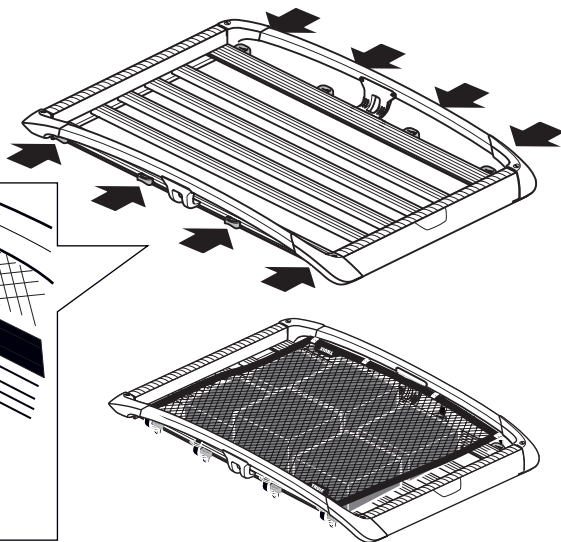

# ➤ Instructions

Trail accessory  
Load Net

---

**823900, 824900**

C.20141205  
501-7927-01

Bring your life  
[thule.com](http://thule.com)

2

3

<b>Thule 521 strap</b>	1x275 cm
<b>Thule 522 strap</b>	1x400 cm
<b>Thule 523 strap</b>	2x400 cm
<b>Thule 524 strap</b>	2x275 cm
<b>Thule 551 strap</b>	2x600 cm

**Thule 841 lockable strap** 2x400 cm

Not ok