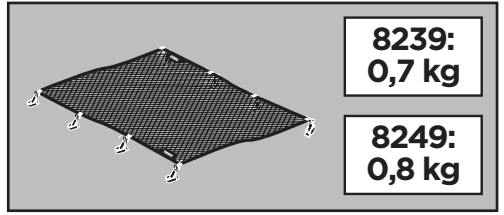

# ➤ Instructions

Trail accessory  
Load Net

---

**823900, 824900**

C.20141205  
501-7927-01

Bring your life  
[thule.com](http://thule.com)

2

3

<b>Thule 521 strap</b>	1x275 cm
<b>Thule 522 strap</b>	1x400 cm
<b>Thule 523 strap</b>	2x400 cm
<b>Thule 524 strap</b>	2x275 cm
<b>Thule 551 strap</b>	2x600 cm

**Thule 841 lockable strap** 2x400 cm

Not ok