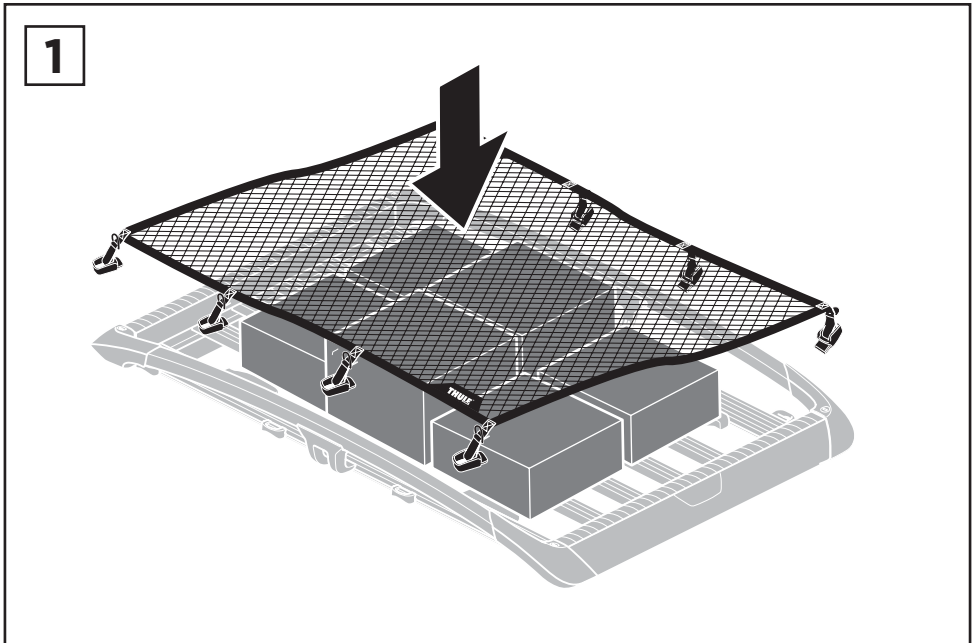

# ➤ Instructions

Trail accessory  
Load Net

---

**823900, 824900**

C.20141205  
501-7927-01

Bring your life  
[thule.com](http://thule.com)

2

3

<b>Thule 521 strap</b>	1x275 cm
<b>Thule 522 strap</b>	1x400 cm
<b>Thule 523 strap</b>	2x400 cm
<b>Thule 524 strap</b>	2x275 cm
<b>Thule 551 strap</b>	2x600 cm

**Thule 841 lockable strap** 2x400 cm

Not ok