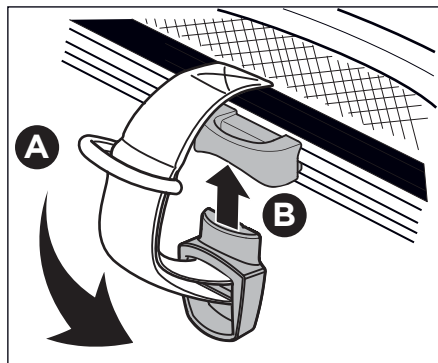

# ➤ Instructions

Trail accessory  
Load Net

---

**823900, 824900**

C.20141205  
501-7927-01

Bring your life  
[thule.com](http://thule.com)

2

3

<b>Thule 521 strap</b>	1x275 cm
<b>Thule 522 strap</b>	1x400 cm
<b>Thule 523 strap</b>	2x400 cm
<b>Thule 524 strap</b>	2x275 cm
<b>Thule 551 strap</b>	2x600 cm

**Thule 841 lockable strap** 2x400 cm

Not ok