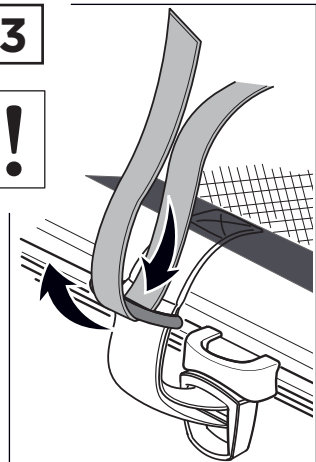

# ➤ Instructions

Trail accessory  
Load Net

---

**823900, 824900**

C.20141205  
501-7927-01

Bring your life  
[thule.com](http://thule.com)

2

3

<b>Thule 521 strap</b>	1x275 cm
<b>Thule 522 strap</b>	1x400 cm
<b>Thule 523 strap</b>	2x400 cm
<b>Thule 524 strap</b>	2x275 cm
<b>Thule 551 strap</b>	2x600 cm

**Thule 841 lockable strap** 2x400 cm

Not ok