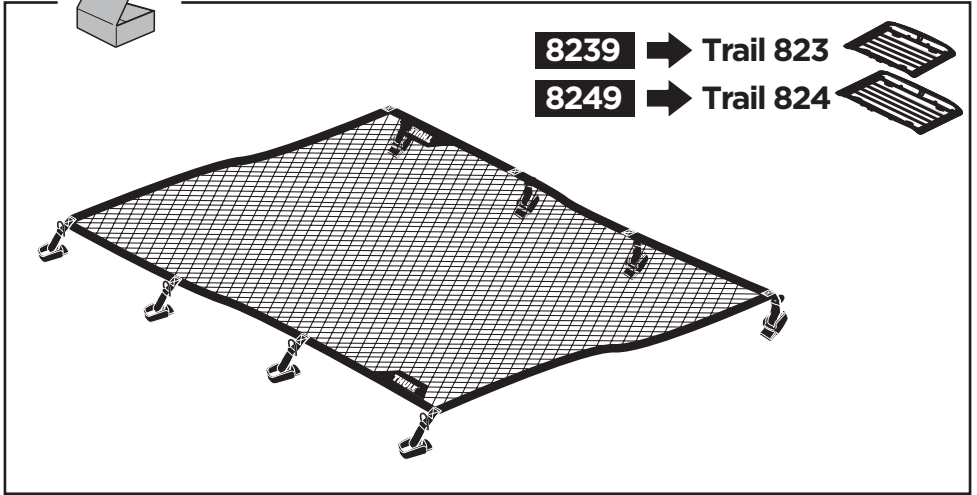

# ➤ Instructions

Trail accessory  
Load Net

---

**823900, 824900**

C.20141205  
501-7927-01

Bring your life  
[thule.com](http://thule.com)

2

3

<b>Thule 521 strap</b>	1x275 cm
<b>Thule 522 strap</b>	1x400 cm
<b>Thule 523 strap</b>	2x400 cm
<b>Thule 524 strap</b>	2x275 cm
<b>Thule 551 strap</b>	2x600 cm

**Thule 841 lockable strap** 2x400 cm

Not ok