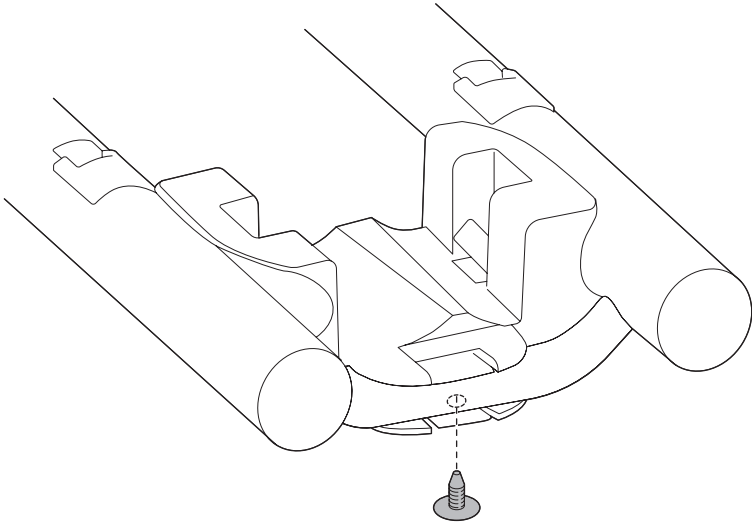

THULE[®]
SWEDEN

Thule EasyFold XT Loading Ramp

➤ Instructions

1,3 kg

933400

C.20161024
501-8187-03

Bring your life
thule.com

3