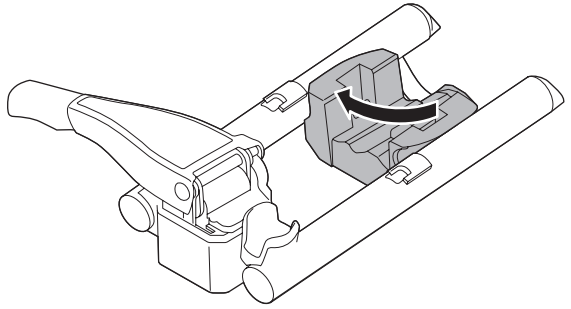

THULE[®]
SWEDEN

Thule EasyFold XT Loading Ramp

➤ Instructions

1,3 kg

933400

C.20161024
501-8187-03

Bring your life
thule.com

3