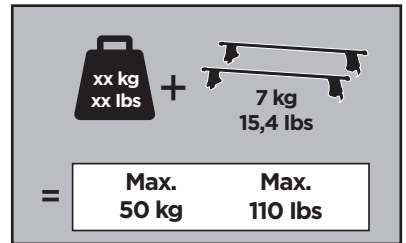

FIAT Punto, 5-dr Hatchback, 12-

ISO 11154-E

141598

C.20141215
519-1598-04

Bring your life

thule.com

1

	X (scale)	X (mm)	X (inch)
FIAT Grande Punto, 3-dr Hatchback, 05-12	26,5	916	36 1/8
FIAT Grande Punto, 5-dr Hatchback, 05-12	26,5	916	36 1/8
FIAT Punto Evo, 3-dr Hatchback, 09-12	26,5	916	36 1/8
FIAT Punto Evo, 5-dr Hatchback, 09-12	26,5	916	36 1/8
FIAT Punto, 3-dr Hatchback, 12-	26,5	916	36 1/8
FIAT Punto, 5-dr Hatchback, 12-	26,5	916	36 1/8

	Y (scale)	Y (mm)	Y (inch)
FIAT Grande Punto, 3-dr Hatchback, 05-12	29	941	37
FIAT Grande Punto, 5-dr Hatchback, 05-12	19,5	846	33 1/4
FIAT Punto Evo, 3-dr Hatchback, 09-12	29	941	37
FIAT Punto Evo, 5-dr Hatchback, 09-12	19,5	846	33 1/4
FIAT Punto, 3-dr Hatchback, 12-	29	941	37
FIAT Punto, 5-dr Hatchback, 12-	19,5	846	33 1/4