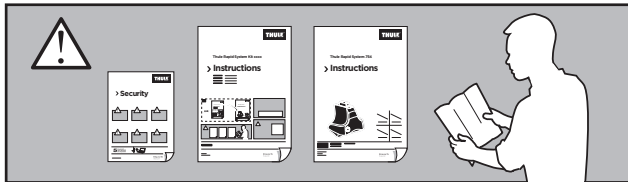

Thule Rapid System Kit 1598

> Instructions

FIAT Grande Punto, 3-dr Hatchback, 05-12

FIAT Grande Punto, 5-dr Hatchback, 05-12

FIAT Punto Evo, 3-dr Hatchback, 09-12

FIAT Punto Evo, 5-dr Hatchback, 09-12

FIAT Punto, 3-dr Hatchback, 12-

FIAT Punto, 5-dr Hatchback, 12-

ISO 11154-E

141598

C.20141215
519-1598-04

Bring your life

thule.com