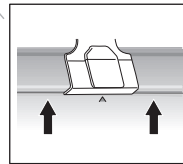

W (mm)	Z (mm)	W (inch)	Z (inch)
FIAT Grande Punto, 3-dr Hatchback, 05-12	250	785	9 ⁷/₈	30 ⁷/₈
FIAT Grande Punto, 5-dr Hatchback, 05-12	250	730	9 ⁷/₈	28 ³/₄
FIAT Punto Evo, 3-dr Hatchback, 09-12	250	785	9 ⁷/₈	30 ⁷/₈
FIAT Punto Evo, 5-dr Hatchback, 09-12	250	730	9 ⁷/₈	28 ³/₄
FIAT Punto, 3-dr Hatchback, 12-	250	785	9 ⁷/₈	30 ⁷/₈
FIAT Punto, 5-dr Hatchback, 12-	250	730	9 ⁷/₈	28 ³/₄

3-dr