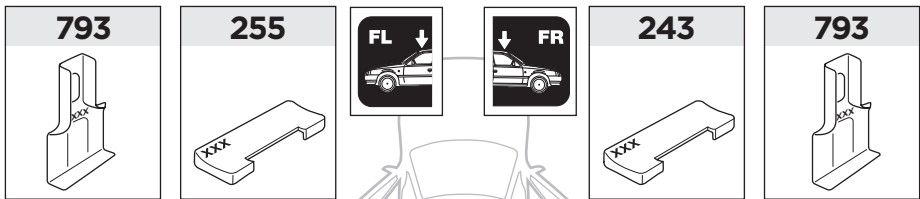

FIAT Punto, 5-dr Hatchback, 12-

ISO 11154-E

141598

C.20141215
519-1598-04

Bring your life

thule.com

1

	X (scale)	X (mm)	X (inch)
FIAT Grande Punto, 3-dr Hatchback, 05-12	26,5	916	36 1/8
FIAT Grande Punto, 5-dr Hatchback, 05-12	26,5	916	36 1/8
FIAT Punto Evo, 3-dr Hatchback, 09-12	26,5	916	36 1/8
FIAT Punto Evo, 5-dr Hatchback, 09-12	26,5	916	36 1/8
FIAT Punto, 3-dr Hatchback, 12-	26,5	916	36 1/8
FIAT Punto, 5-dr Hatchback, 12-	26,5	916	36 1/8

	Y (scale)	Y (mm)	Y (inch)
FIAT Grande Punto, 3-dr Hatchback, 05-12	29	941	37
FIAT Grande Punto, 5-dr Hatchback, 05-12	19,5	846	33 1/4
FIAT Punto Evo, 3-dr Hatchback, 09-12	29	941	37
FIAT Punto Evo, 5-dr Hatchback, 09-12	19,5	846	33 1/4
FIAT Punto, 3-dr Hatchback, 12-	29	941	37
FIAT Punto, 5-dr Hatchback, 12-	19,5	846	33 1/4

3

	W (mm)	Z (mm)	W (inch)	Z (inch)
FIAT Grande Punto , 3-dr Hatchback, 05-12	250	785	9 ⁷ / ₈	30 ⁷ / ₈
FIAT Grande Punto , 5-dr Hatchback, 05-12	250	730	9 ⁷ / ₈	28 ³ / ₄
FIAT Punto Evo , 3-dr Hatchback, 09-12	250	785	9 ⁷ / ₈	30 ⁷ / ₈
FIAT Punto Evo , 5-dr Hatchback, 09-12	250	730	9 ⁷ / ₈	28 ³ / ₄
FIAT Punto , 3-dr Hatchback, 12-	250	785	9 ⁷ / ₈	30 ⁷ / ₈
FIAT Punto , 5-dr Hatchback, 12-	250	730	9 ⁷ / ₈	28 ³ / ₄