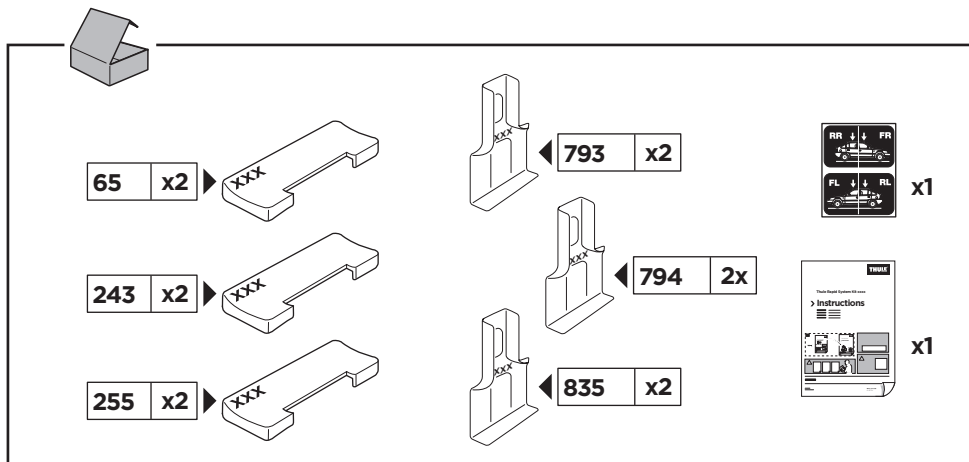

FIAT Punto, 5-dr Hatchback, 12-

ISO 11154-E

141598

C.20141215
519-1598-04

Bring your life

thule.com

1

	X (scale)	X (mm)	X (inch)
FIAT Grande Punto, 3-dr Hatchback, 05-12	26,5	916	36 1/8
FIAT Grande Punto, 5-dr Hatchback, 05-12	26,5	916	36 1/8
FIAT Punto Evo, 3-dr Hatchback, 09-12	26,5	916	36 1/8
FIAT Punto Evo, 5-dr Hatchback, 09-12	26,5	916	36 1/8
FIAT Punto, 3-dr Hatchback, 12-	26,5	916	36 1/8
FIAT Punto, 5-dr Hatchback, 12-	26,5	916	36 1/8

	Y (scale)	Y (mm)	Y (inch)
FIAT Grande Punto, 3-dr Hatchback, 05-12	29	941	37
FIAT Grande Punto, 5-dr Hatchback, 05-12	19,5	846	33 1/4
FIAT Punto Evo, 3-dr Hatchback, 09-12	29	941	37
FIAT Punto Evo, 5-dr Hatchback, 09-12	19,5	846	33 1/4
FIAT Punto, 3-dr Hatchback, 12-	29	941	37
FIAT Punto, 5-dr Hatchback, 12-	19,5	846	33 1/4

3

	W (mm)	Z (mm)	W (inch)	Z (inch)
FIAT Grande Punto , 3-dr Hatchback, 05-12	250	785	9 ⁷ / ₈	30 ⁷ / ₈
FIAT Grande Punto , 5-dr Hatchback, 05-12	250	730	9 ⁷ / ₈	28 ³ / ₄
FIAT Punto Evo , 3-dr Hatchback, 09-12	250	785	9 ⁷ / ₈	30 ⁷ / ₈
FIAT Punto Evo , 5-dr Hatchback, 09-12	250	730	9 ⁷ / ₈	28 ³ / ₄
FIAT Punto , 3-dr Hatchback, 12-	250	785	9 ⁷ / ₈	30 ⁷ / ₈
FIAT Punto , 5-dr Hatchback, 12-	250	730	9 ⁷ / ₈	28 ³ / ₄