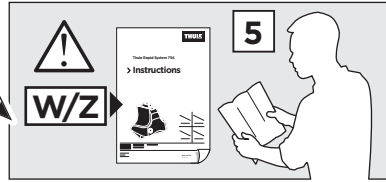

3

	W (mm)	Z (mm)	W (inch)	Z (inch)
FIAT Grande Punto, 3-dr Hatchback, 05-12	250	785	9 ⁷/₈	30 ⁷/₈
FIAT Grande Punto, 5-dr Hatchback, 05-12	250	730	9 ⁷/₈	28 ³/₄
FIAT Punto Evo, 3-dr Hatchback, 09-12	250	785	9 ⁷/₈	30 ⁷/₈
FIAT Punto Evo, 5-dr Hatchback, 09-12	250	730	9 ⁷/₈	28 ³/₄
FIAT Punto, 3-dr Hatchback, 12-	250	785	9 ⁷/₈	30 ⁷/₈
FIAT Punto, 5-dr Hatchback, 12-	250	730	9 ⁷/₈	28 ³/₄

3-dr

5-dr