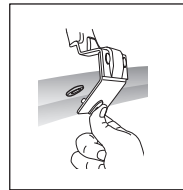

W (mm)	Z (mm)	W (inch)	Z (inch)
FIAT Grande Punto, 3-dr Hatchback, 05-12	250	785	9 ⁷/₈	30 ⁷/₈
FIAT Grande Punto, 5-dr Hatchback, 05-12	250	730	9 ⁷/₈	28 ³/₄
FIAT Punto Evo, 3-dr Hatchback, 09-12	250	785	9 ⁷/₈	30 ⁷/₈
FIAT Punto Evo, 5-dr Hatchback, 09-12	250	730	9 ⁷/₈	28 ³/₄
FIAT Punto, 3-dr Hatchback, 12-	250	785	9 ⁷/₈	30 ⁷/₈
FIAT Punto, 5-dr Hatchback, 12-	250	730	9 ⁷/₈	28 ³/₄

3-dr