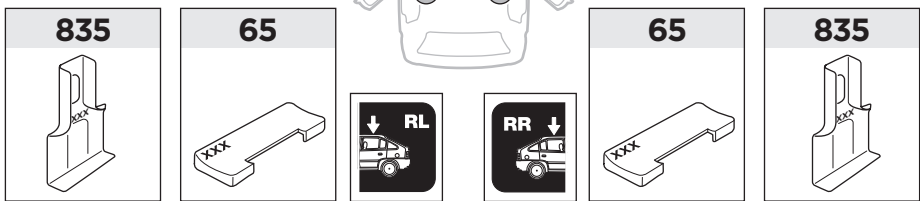

FIAT Grande Punto, 3-dr Hatchback, 05-12

FIAT Punto Evo, 3-dr Hatchback, 09-12

FIAT Punto, 3-dr Hatchback, 12-