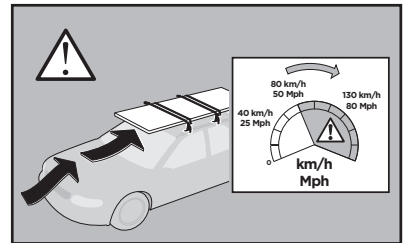

FIAT Punto, 5-dr Hatchback, 12-

ISO 11154-E

141598

C.20141215
519-1598-04

Bring your life

thule.com

1

	X (scale)	X (mm)	X (inch)
FIAT Grande Punto, 3-dr Hatchback, 05-12	26,5	916	36 1/8
FIAT Grande Punto, 5-dr Hatchback, 05-12	26,5	916	36 1/8
FIAT Punto Evo, 3-dr Hatchback, 09-12	26,5	916	36 1/8
FIAT Punto Evo, 5-dr Hatchback, 09-12	26,5	916	36 1/8
FIAT Punto, 3-dr Hatchback, 12-	26,5	916	36 1/8
FIAT Punto, 5-dr Hatchback, 12-	26,5	916	36 1/8