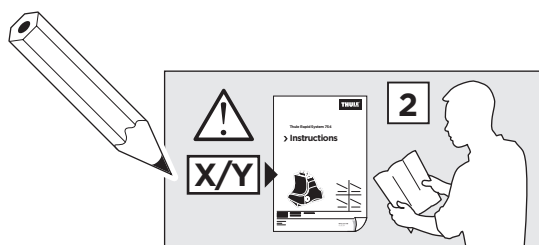

FIAT Punto, 5-dr Hatchback, 12-

ISO 11154-E

141598

C.20141215
519-1598-04

Bring your life

thule.com

1

	X (scale)	X (mm)	X (inch)
FIAT Grande Punto, 3-dr Hatchback, 05-12	26,5	916	36 1/8
FIAT Grande Punto, 5-dr Hatchback, 05-12	26,5	916	36 1/8
FIAT Punto Evo, 3-dr Hatchback, 09-12	26,5	916	36 1/8
FIAT Punto Evo, 5-dr Hatchback, 09-12	26,5	916	36 1/8
FIAT Punto, 3-dr Hatchback, 12-	26,5	916	36 1/8
FIAT Punto, 5-dr Hatchback, 12-	26,5	916	36 1/8