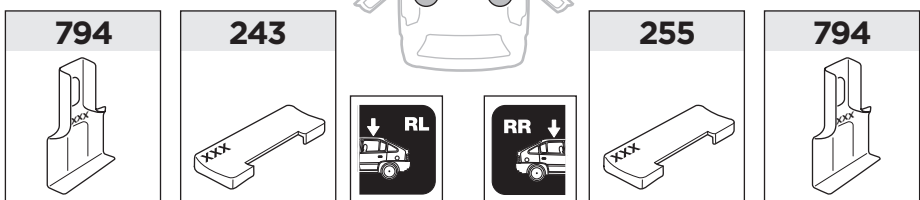

FIAT Punto, 5-dr Hatchback, 12-

ISO 11154-E

141598

C.20141215
519-1598-04

Bring your life

thule.com

1

	X (scale)	X (mm)	X (inch)
FIAT Grande Punto, 3-dr Hatchback, 05-12	26,5	916	36 1/8
FIAT Grande Punto, 5-dr Hatchback, 05-12	26,5	916	36 1/8
FIAT Punto Evo, 3-dr Hatchback, 09-12	26,5	916	36 1/8
FIAT Punto Evo, 5-dr Hatchback, 09-12	26,5	916	36 1/8
FIAT Punto, 3-dr Hatchback, 12-	26,5	916	36 1/8
FIAT Punto, 5-dr Hatchback, 12-	26,5	916	36 1/8

	Y (scale)	Y (mm)	Y (inch)
FIAT Grande Punto, 3-dr Hatchback, 05-12	29	941	37
FIAT Grande Punto, 5-dr Hatchback, 05-12	19,5	846	33 1/4
FIAT Punto Evo, 3-dr Hatchback, 09-12	29	941	37
FIAT Punto Evo, 5-dr Hatchback, 09-12	19,5	846	33 1/4
FIAT Punto, 3-dr Hatchback, 12-	29	941	37
FIAT Punto, 5-dr Hatchback, 12-	19,5	846	33 1/4

3

	W (mm)	Z (mm)	W (inch)	Z (inch)
FIAT Grande Punto , 3-dr Hatchback, 05-12	250	785	9 ⁷ / ₈	30 ⁷ / ₈
FIAT Grande Punto , 5-dr Hatchback, 05-12	250	730	9 ⁷ / ₈	28 ³ / ₄
FIAT Punto Evo , 3-dr Hatchback, 09-12	250	785	9 ⁷ / ₈	30 ⁷ / ₈
FIAT Punto Evo , 5-dr Hatchback, 09-12	250	730	9 ⁷ / ₈	28 ³ / ₄
FIAT Punto , 3-dr Hatchback, 12-	250	785	9 ⁷ / ₈	30 ⁷ / ₈
FIAT Punto , 5-dr Hatchback, 12-	250	730	9 ⁷ / ₈	28 ³ / ₄