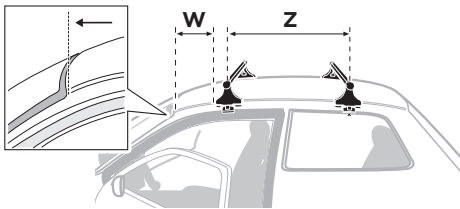

W (mm)	Z (mm)	W (inch)	Z (inch)
FIAT Grande Punto, 3-dr Hatchback, 05-12	250	785	9 ⁷/₈	30 ⁷/₈
FIAT Grande Punto, 5-dr Hatchback, 05-12	250	730	9 ⁷/₈	28 ³/₄
FIAT Punto Evo, 3-dr Hatchback, 09-12	250	785	9 ⁷/₈	30 ⁷/₈
FIAT Punto Evo, 5-dr Hatchback, 09-12	250	730	9 ⁷/₈	28 ³/₄
FIAT Punto, 3-dr Hatchback, 12-	250	785	9 ⁷/₈	30 ⁷/₈
FIAT Punto, 5-dr Hatchback, 12-	250	730	9 ⁷/₈	28 ³/₄

3-dr