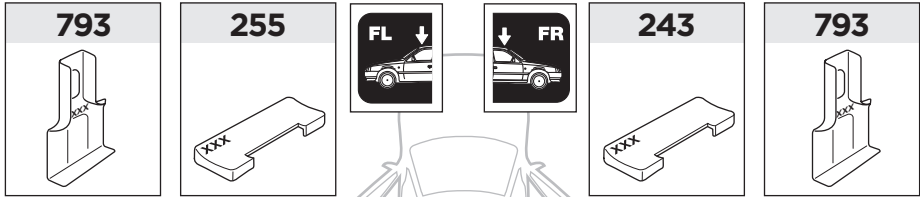

FIAT Grande Punto, 3-dr Hatchback, 05-12

FIAT Punto Evo, 3-dr Hatchback, 09-12

FIAT Punto, 3-dr Hatchback, 12-