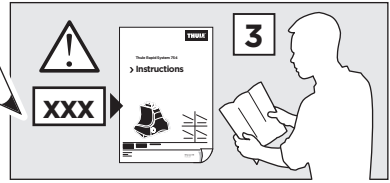

2

FIAT Grande Punto, 3-dr Hatchback, 05-12

FIAT Punto Evo, 3-dr Hatchback, 09-12

FIAT Punto, 3-dr Hatchback, 12-

FIAT Grande Punto, 5-dr Hatchback, 05-12

FIAT Punto Evo, 5-dr Hatchback, 09-12

FIAT Punto, 5-dr Hatchback, 12-