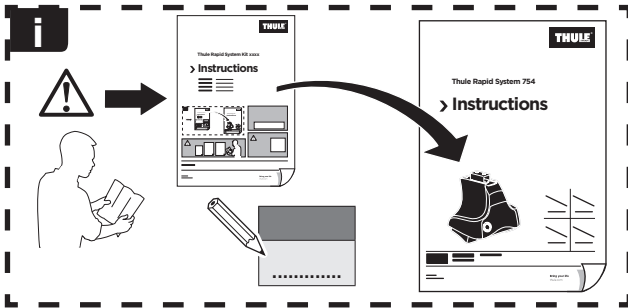

Thule Rapid System Kit 1598

> Instructions

FIAT Grande Punto, 3-dr Hatchback, 05-12

FIAT Grande Punto, 5-dr Hatchback, 05-12

FIAT Punto Evo, 3-dr Hatchback, 09-12

FIAT Punto Evo, 5-dr Hatchback, 09-12

FIAT Punto, 3-dr Hatchback, 12-

FIAT Punto, 5-dr Hatchback, 12-

ISO 11154-E

141598

C.20141215
519-1598-04

Bring your life

thule.com