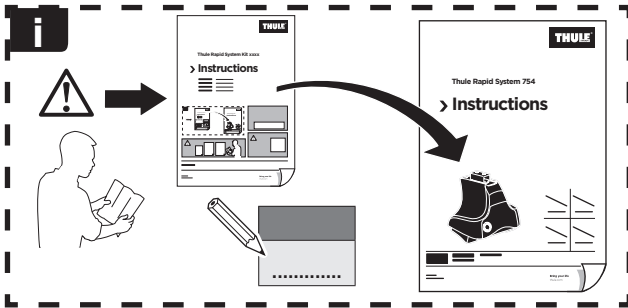

# > Instructions

RENAULT Mégane, 3-dr Coupé, 09-

ISO 11154-E

141581

C.2013/0117  
519-1581-01

Bring your life  
thule.com

251 x1

252 x1

328 x2

926 x2

1059 x2

x1

x1

x1

1

	X (scale)	X (mm)	X (inch)
<b>RENAULT Mégane, 3-dr Coupé, 09-</b>	<b>37,5</b>	<b>1026</b>	<b>40 <sup>3</sup>/<sub>8</sub></b>

	Y (scale)	Y (mm)	Y (inch)
<b>RENAULT Mégane, 3-dr Coupé, 09-</b>	<b>34,5</b>	<b>996</b>	<b>39 <sup>1</sup>/<sub>4</sub></b>

**2**

**RENAULT Mégane, 3-dr Coupé, 09-**

**3**

	W (mm)	Z (mm)	W (inch)	Z (inch)
<b>RENAULT Mégane, 3-dr Coupé, 09-</b>	<b>165</b>	<b>700</b>	<b>6 1/2</b>	<b>27 1/2</b>