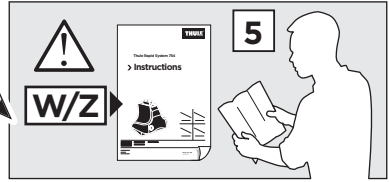

3

	W (mm)	Z (mm)	W (inch)	Z (inch)
RENAULT Mégane, 3-dr Coupé, 09-	165	700	6 1/2	27 1/2