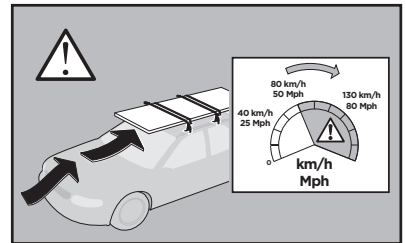

Thule Rapid System Kit 1581

> Instructions

RENAULT Mégane, 3-dr Coupé, 09-

ISO 11154-E

141581

C.2013/0117
519-1581-01

Bring your life
thule.com