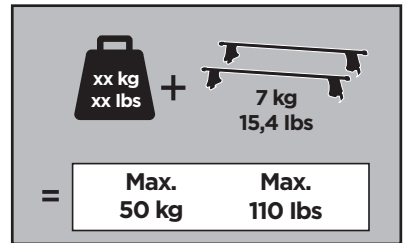

Thule Rapid System Kit 1581

> Instructions

RENAULT Mégane, 3-dr Coupé, 09-

ISO 11154-E

141581

C.2013/0117
519-1581-01

Bring your life
thule.com