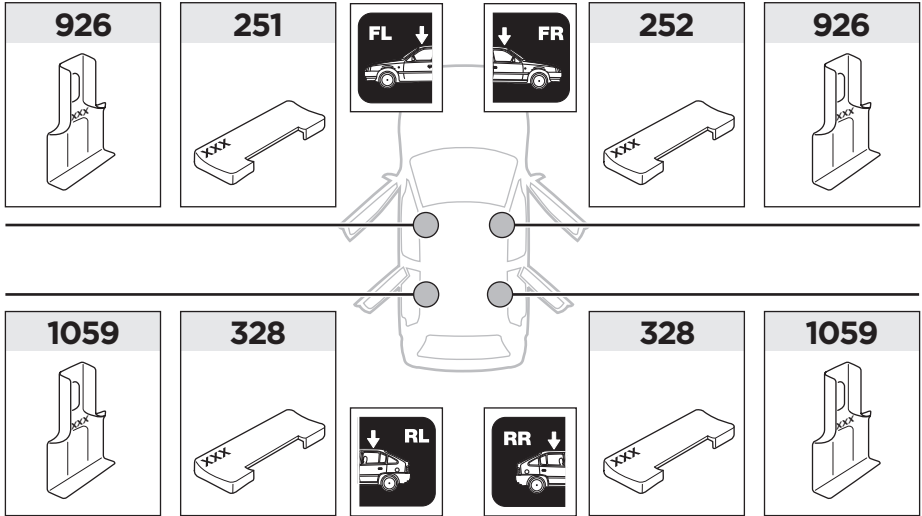

328 x2

926 x2

1059 x2

x1

x1

x1

1

	X (scale)	X (mm)	X (inch)
<b>RENAULT Mégane, 3-dr Coupé, 09-</b>	<b>37,5</b>	<b>1026</b>	<b>40 <sup>3</sup>/<sub>8</sub></b>

	Y (scale)	Y (mm)	Y (inch)
<b>RENAULT Mégane, 3-dr Coupé, 09-</b>	<b>34,5</b>	<b>996</b>	<b>39 <sup>1</sup>/<sub>4</sub></b>

**2**

**RENAULT Mégane, 3-dr Coupé, 09-**

**3**

	W (mm)	Z (mm)	W (inch)	Z (inch)
<b>RENAULT Mégane, 3-dr Coupé, 09-</b>	<b>165</b>	<b>700</b>	<b>6 1/2</b>	<b>27 1/2</b>