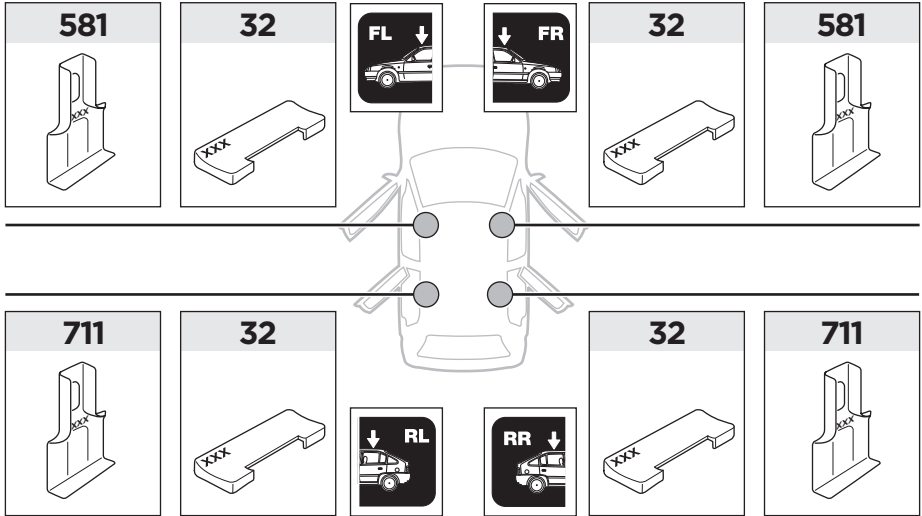

581 x2

x1

711 x2

x1

1

	X (scale)	X (mm)	X (inch)
TOYOTA Avanza, 5-dr MPV, 04-10	33,5	986	38 7/8

	Y (scale)	Y (mm)	Y (inch)
TOYOTA Avanza, 5-dr MPV, 04-10	31,5	966	48

2

TOYOTA Avanza, 5-dr MPV, 04-10

3

	W (mm)	Z (mm)	W (inch)	Z (inch)
TOYOTA Avanza , 5-dr MPV, 04-10	300	700	11 ³/₄	27 ¹/₂