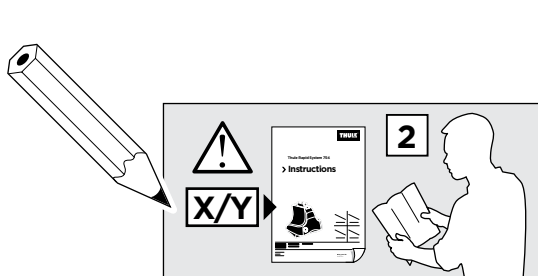

PEUGEOT 106, 5-dr Hatchback, 92-04

ISO 11154-E

1

	X (scale)	X (mm)	X (inch)
CITROËN Chanson , 3-dr Hatchback, 96-03	21	861	33 ⁷ / ₈
CITROËN Chanson , 5-dr Hatchback, 96-03	21	861	33 ⁷ / ₈
CITROËN Saxo , 3-dr Hatchback, 96-03	21	861	33 ⁷ / ₈
CITROËN Saxo , 5-dr Hatchback, 96-03	21	861	33 ⁷ / ₈
PEUGEOT 106 , 3-dr Hatchback, 91-04	21	861	33 ⁷ / ₈
PEUGEOT 106 , 5-dr Hatchback, 92-04	21	861	33 ⁷ / ₈

	Y (scale)	Y (mm)	Y (inch)
CITROËN Chanson , 3-dr Hatchback, 96-03	18,5	836	32 ⁷ / ₈
CITROËN Chanson , 5-dr Hatchback, 96-03	20	851	33 ¹ / ₂
CITROËN Saxo , 3-dr Hatchback, 96-03	18,5	836	32 ⁷ / ₈
CITROËN Saxo , 5-dr Hatchback, 96-03	20	851	33 ¹ / ₂
PEUGEOT 106 , 3-dr Hatchback, 91-04	18,5	836	32 ⁷ / ₈
PEUGEOT 106 , 5-dr Hatchback, 92-04	20	851	33 ¹ / ₂