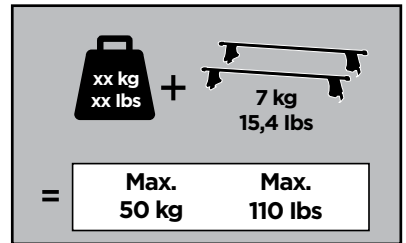

PEUGEOT 106, 5-dr Hatchback, 92-04

ISO 11154-E

1

	X (scale)	X (mm)	X (inch)
CITROËN Chanson , 3-dr Hatchback, 96-03	21	861	33 ⁷ / ₈
CITROËN Chanson , 5-dr Hatchback, 96-03	21	861	33 ⁷ / ₈
CITROËN Saxo , 3-dr Hatchback, 96-03	21	861	33 ⁷ / ₈
CITROËN Saxo , 5-dr Hatchback, 96-03	21	861	33 ⁷ / ₈
PEUGEOT 106 , 3-dr Hatchback, 91-04	21	861	33 ⁷ / ₈
PEUGEOT 106 , 5-dr Hatchback, 92-04	21	861	33 ⁷ / ₈

	Y (scale)	Y (mm)	Y (inch)
CITROËN Chanson , 3-dr Hatchback, 96-03	18,5	836	32 ⁷ / ₈
CITROËN Chanson , 5-dr Hatchback, 96-03	20	851	33 ¹ / ₂
CITROËN Saxo , 3-dr Hatchback, 96-03	18,5	836	32 ⁷ / ₈
CITROËN Saxo , 5-dr Hatchback, 96-03	20	851	33 ¹ / ₂
PEUGEOT 106 , 3-dr Hatchback, 91-04	18,5	836	32 ⁷ / ₈
PEUGEOT 106 , 5-dr Hatchback, 92-04	20	851	33 ¹ / ₂