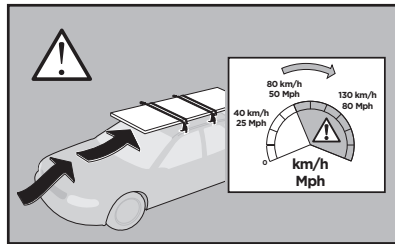

ISO 11154-E

141031

C.20130627
519-1031-01

Bring your life
thule.com

16 x4

95 x4

x1

x1