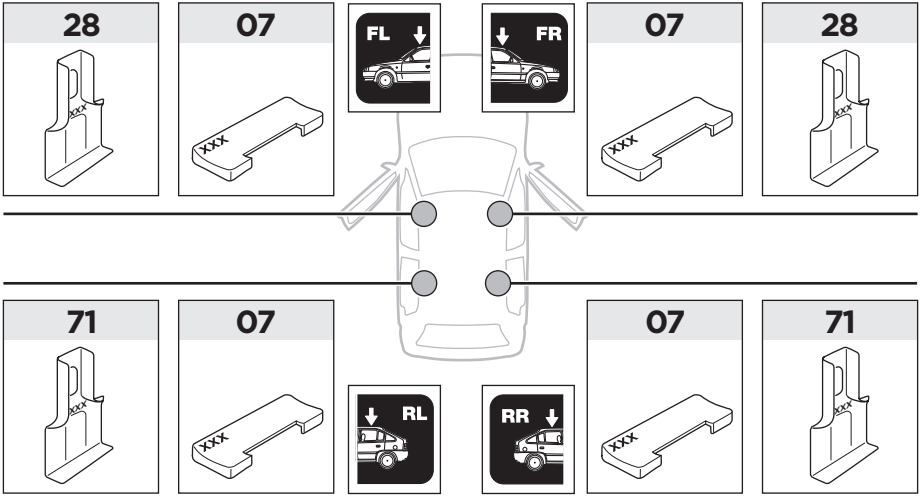

MAZDA 323, 3-dr Hatchback, 90-94